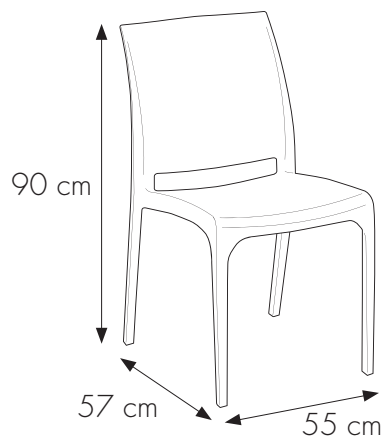

PASADENA

PRODUCT

Art.	26
Net weight (kg)	2,6
Dim. cm (WxDxH)	55x57x90

PACKING

Pcs	40 x filmPE
Gross weight (kg)	108,4
Dim. cm (WxDxH)	58x55x240

PALLET

Pcs	160
Gross weight (kg)	434
Dim. (cm)	120x110x240 (3,17 m ³)

TRANSPORT

Plts/truck	24
Truck (80 m ³ 13,6 m)	3.840
Cnt 40'HC	3.360

○ White
80 03723 00026 7

● Brown
80 03723 30026 8

● Grey
80 03723 40026 5

BICA S.p.A.

Via Dell'Artigianato, 2
35020 Candiana (PD) - Italy

Tel.: ++39 049 534 99 60
Fax: ++39 049 534 99 87