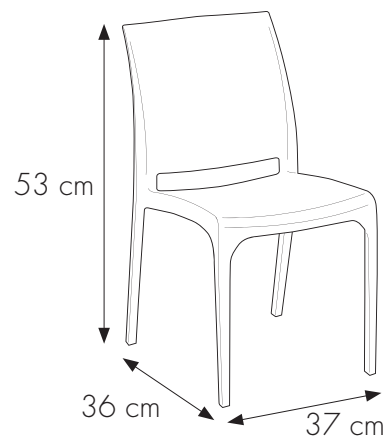

BICA S.p.A.

Via Dell'Artigianato, 2
35020 Candiana (PD) - Italy

Tel.: ++39 049 534 99 60
Fax: ++39 049 534 99 87

info@bicaitaly.it
export@bicaitaly.it

www.bica.eu
www.bicaitaly.it