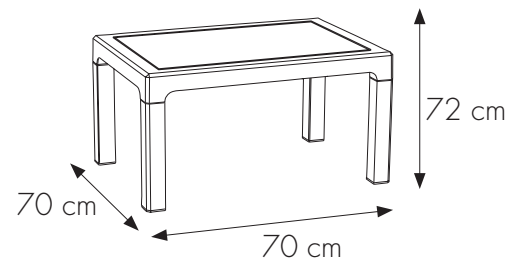

BICA S.p.A.

Via Dell'Artigianato, 2
35020 Candiana (PD) - Italy

Tel.: ++39 049 534 99 60
Fax: ++39 049 534 99 87

info@bicaitaly.it
export@bicaitaly.it

www.bica.eu
www.bicaitaly.it